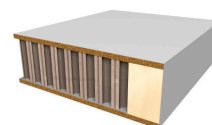

POLAR

INNERDØRER

En slett dør med et elegant utseende. Kan kompletteres med massiv stamme for forsterket formstabilitet og lyddemping. Leveres hvitmalt eller i valgfri NCS S kulør samt i eik avhengig av dørmodell.

Fakta	
Utførelse	Slett
Overflate	Malt: Hvit NCS S 0502-Y, valgfri NCS S kulør til og med S 7500-N, valgfri RAL med visse unntak. Finér: Eik finnes på modell 9000 (øvrige finertyper på forespørsel). Overflatebehandling finér: Klarlakk.
Glansverdi	27
Konstruksjon	Lettvekt utførelse: Ramtre i MDF, fylling av honeycomb. Massiv utførelse: Ramtre i MDF, fylling av sponskive. Tykkelse: 40 mm.
Glassmodeller	1001, 1003, 1005, 1007, 1011, 1013, 1021 Se illustrasjoner på neste side.
Glass	Standard: 4 mm herdet klarglass. Tilvalg: Frostet/satinglass.
Beslag	Hengsler: Snap-in Lås: 2014 grå Tilvalg: Mulighet for alternative hengsler og lås.
Klassing	EI30, modell 9000.
Vekt	Tett dør ca 15 kg Glassett dør ca 30 kg
Øvrig	Samtlige modeller kan leveres som pardør. Anslagslister medleveres løst. Montert sluttstykke og skåte. Massiv stamme i modell 9000.

Bildet viser Polar 1000/9000.
Se illustrasjoner på neste side.

Standardmål:

	Modulmål	Karmyttermål (mm)	Dørbladmål (mm)
Enkelt dører	7 x 21/20	690 x 2090/1990	625 x 2040/1940
	8 x 21/20	790 x 2090/1990	725 x 2040/1940
	9 x 21/20	890 x 2090/1990	825 x 2040/1940
	10 x 21/20	990 x 2090/1990	925 x 2040/1940
1 1/2-dører	12,0 x 21/20	1190 x 2090/1990	725+400 x 2040/1940
	13,0 x 21/20	1290 x 2090/1990	825+400 x 2040/1940
	14,0 x 21/20	1390 x 2090/1990	925+400 x 2040/1940
Pardører	13,3 x 21/20	1320 x 2090/1990	625+625 x 2040/1940
	15,3 x 21/20	1520 x 2090/1990	725+725 x 2040/1940
	17,3 x 21/20	1720 x 2090/1990	825+825 x 2040/1940
	19,3 x 21/20	1920 x 2090/1990	925+925 x 2040/1940

Øvrige mål bredde og høyde:
Min B: 425 mm, Max B: 1225 mm
Min H: 740 mm, Max H: 2140 mm

Med reservasjon for konstruksjonsendringer.

Konstruksjon

Honeycombkonstruksjon

Massiv konstruksjon

Illustrasjoner

Polar 1000/9000