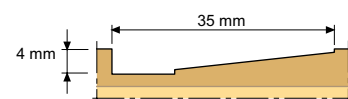

Speilfresing