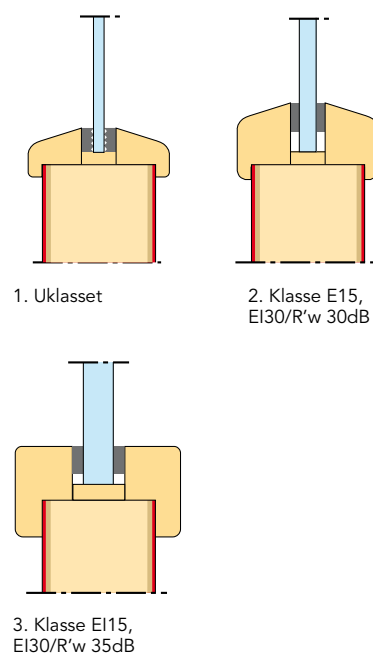

Glassutførelse