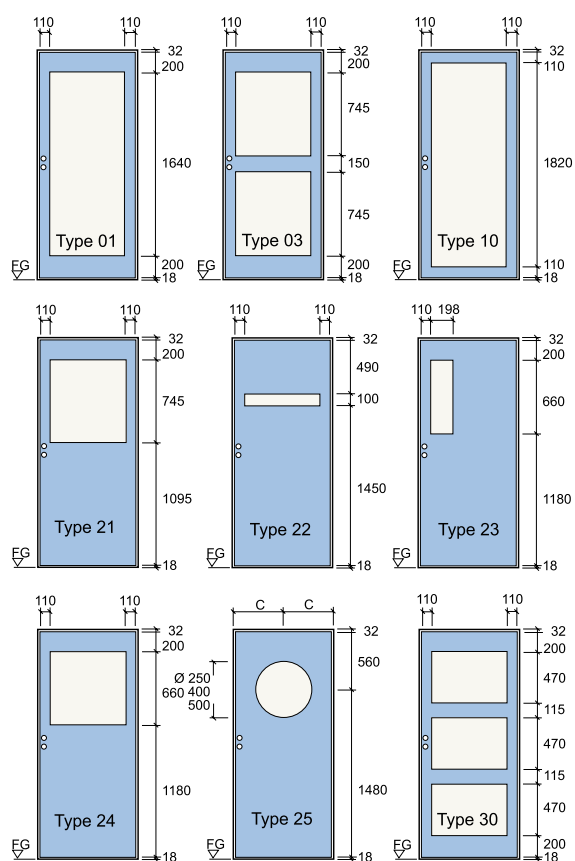

Glassåpninger