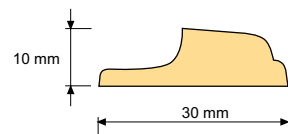

Dekorlist standard