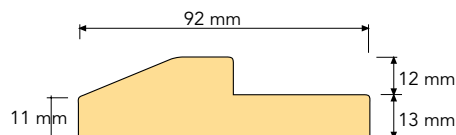

* Enkeltør M13x27 respektive pardør M20x27 inkl. overblokk/overlys, maks godkjent dørhøyde M24 alternativt M22. Klassede VD3 og VD9 med glassåpninger kan også fås med E-klassing.

Dørblad konstruksjon

Hardvedterskel