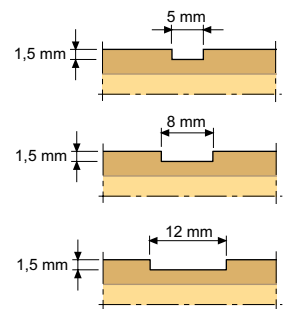

Sporfresing, mønster