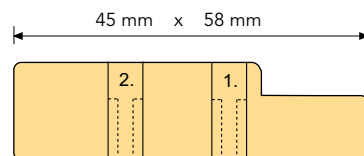

Forboring

Som standard borres karmene med gjennomgående hull 014 for karmhylse. Plasing i høyderetning iht. SS 81 70 52.