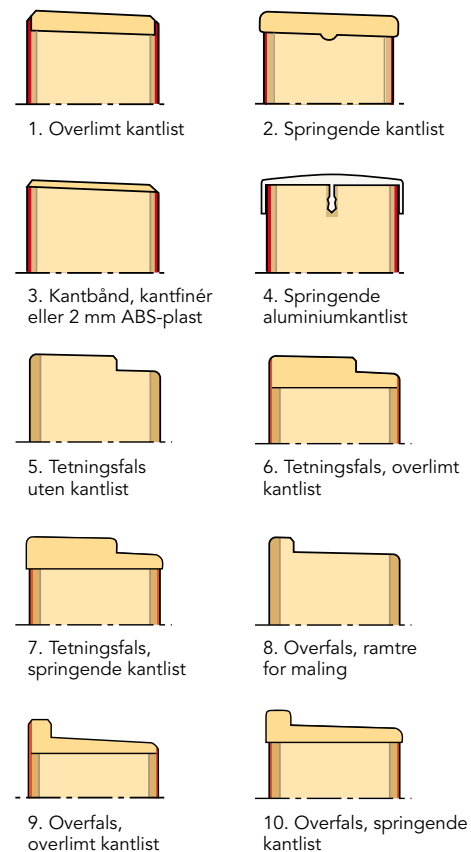

Max. tykkelse	Karm – alternativ			Terskler – alternativ							A-/B-mål (se beslagning)	Glas-sede	Kant
	Tre	Tre	Stål	Uten terskel	Uten terskel	Terskel-plate 10 mm	Uten terskel	Slepe-list & gummi-terskel	Hardved terskel type G (T-list)	Mekanisk terskel type Dr. Hahn			
Pardør													
25x24	X		X	X		X	X	X	X	X	40/20	X	1,2,3,4
20x22	X		X					X	X	X	40/20	X	1,2,3,4
20x22	X		X					X	X	X	40/20	X	1,2,3,4
	X		X					X	X	X	40/20	X	1,2,3,4
	X		X					X			40/20		8,9
20x22	X		X		X	X	X	X	X	X	40/20	X	1,2,3,4
20x22	X		X					X	X	X	40/20	X	1,2,3,4
	X		X					X	X	X	40/20	X	1,2,3,4
	X		X					X			60/40		8,9
20x22		X	X				X	X	X	X	40/20	X	1,2,3,4
20x22		X	X					X	X	X	40/20	X	1,2,3,4
20x22		X	X					X	X	X	40/20	X	1,2,3,4
		X	X					X	X	X	60/20	X	1,2,3,4
		X	X					X			60/40		8,9
20x22		X	X					X	X	X	60/20		5,6,7
		X	X					X			60/20		5,6,7
		X	X					X			60/40		8,9
22x22		X	X					X	X	X	60/20		5,6,7
22x22		X	X					X	X	X	60/20		5,6,7

Dørblad, kantutførelse