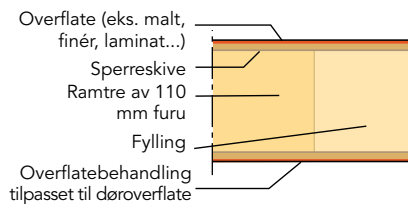

Bruk							Brann/lyd R'w		Tykkelse/vekt		Ma stør		
Massiv innerdør	Entrédør	Hygieneør	Klimadør	Røntgendør	Pendel-/skyvedør	Våtromsdør		Sikkerhetsklasse	Stammekonstruksjon	Klemfri	Dørtykkelse mm	Dørvekt kg/m²	Enkeltør
X		X	X	X	X	X	Uklasset		VD3		40	21	13x24
X		X	X	X		X	R'w 25dB		VD3*		40	21	13x24
X		X	X	X		X	R'w 30dB		VD3*		40	21	13x24
X		X	X	(X)		X	R'w 35dB		VD9*	(X)	40	25	13x24
X			X				R'w 40dB		VD53	X	60	45	13x22
X			X	(X)		X	E15/EI15		VD3*		40	21	13x24
X		X	X	(X)		X	EI15/R'w 30dB		VD3*		40	21	13x22
X		X	X	(X)		X	EI15/R'w 35dB		VD9*	(X)	40	25	13x24
X			X				EI15/R'w 40dB		VD53	X	60	45	13x22
X		X	X	(X)		X	E30/EI30		VD3*		40	21	13x24
X		X	X	(X)		X	EI30/R'w 25dB		VD3*		40	24	13x24
X		X	X	(X)		X	EI30/R'w 30dB		VD3*		40	21	13x24
X		X	X	(X)		X	EI30/R'w 35dB		VD9*	(X)	40	25	13x24
X	X		X				EI30/R'w 40dB	1	VD53	X	60	45	13x22
X	X		X				EI30/R'w 35dB	1	VD16*	(X)	60	38	13x22
X	X		X				EI30/R'w 35dB	2	VD43	(X)	60	43	13x22
X	X						EI30/R'w 40dB	2	VD53	X	60	40	13x22
X							EI60	1	VD60		60	42	12x22
X							EI60/R'w 35dB	1	VD60	(X)	60	42	12x22

X Dørkonstruksjonen er testet og godkjent.

(X) Konstruksjonen avviker fra typegodkjent utførelse. Merking skjer med konstruksjonsskilt ved avvik fra grunnkonstruksjonen, f. eks. annen størrelse, beslagning etc.

* Enkeltør M13x27 respektive pardør M20x27 inkl. overblokk/overlys, maks godkjent dørhøyde M24 alternativt M22. Klassede VD3 og VD9 med glassåpninger kan også fås med E-klassing.

Dørblad konstruksjon