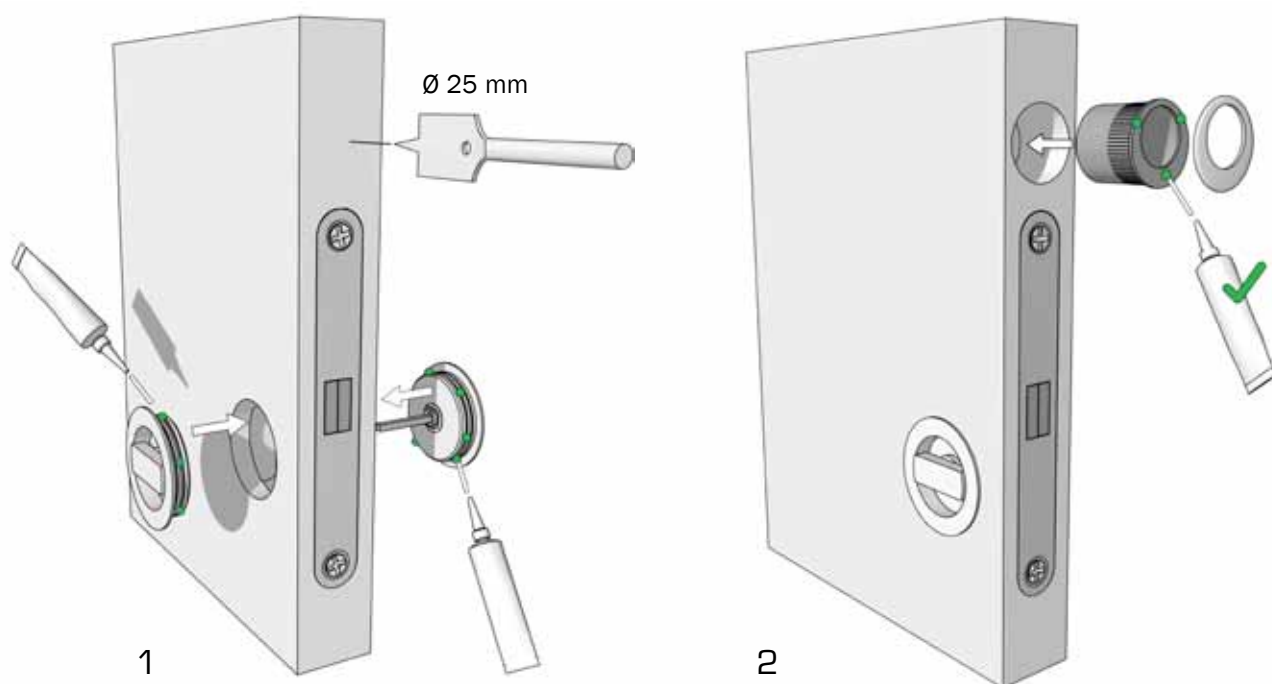

Innfelt sluttstykke med hakereile 4249 samt fingerknott

Trekking

DOORIA[®]

WWW.DOORIA.NO