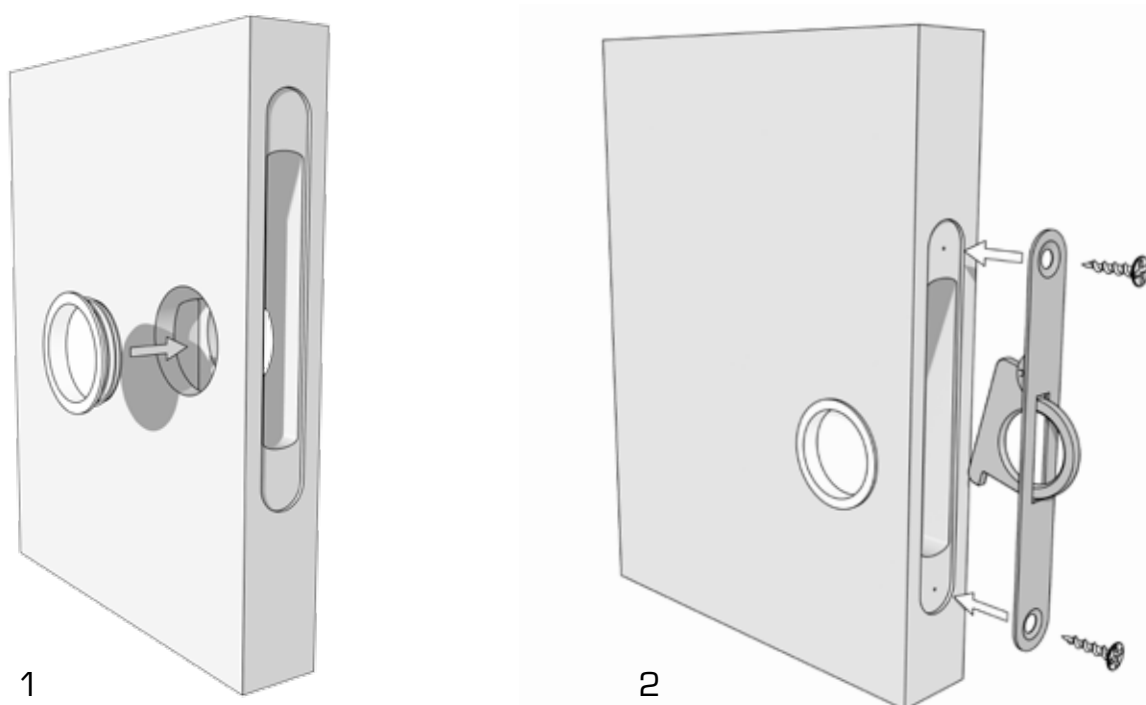

Innfelt sluttstykke med hakereile 4249 samt fingerknott

Trekking

DOORIA[®]

WWW.DOORIA.NO