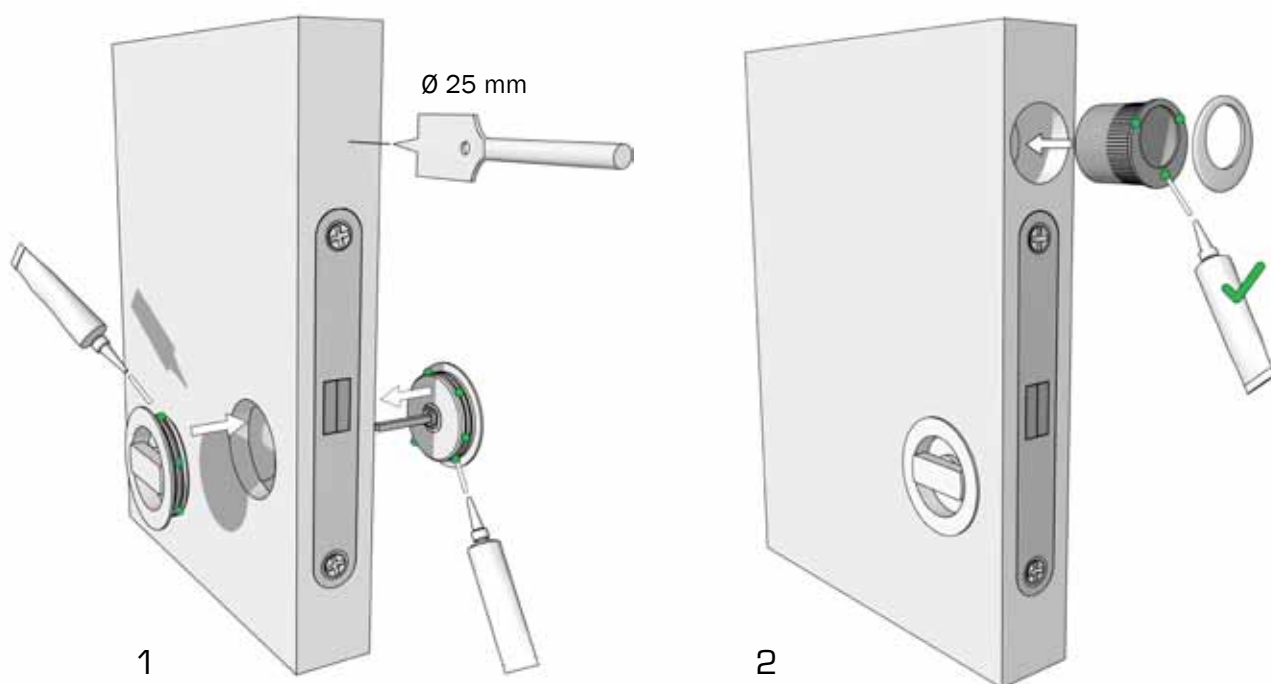

Infällt låsbehör med hakregel 4249 samt fingerknopp

Dragring

DOORIA[®]

WWW.DOORIA.SE